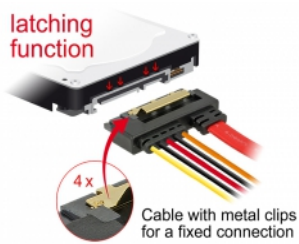

Delock SATA-kabel 6 Gb/s 7-stifts hona + 4-stifts Molex strömkontakt hane > 22-stifts SATA hona nedåtriktad metall 30 cm

Beskrivning

Denna kabel från Delock möjliggör anslutning av en enhet med 22-stifts SATA-gränssnitt via en ledig 7-stifts SATA-port och ett ledigt 4-stifts Molex-strömgränssnitt för strömförsörjning. Metallklämmorna på SATA-mottagarna garanterar att kabeln klickar pålitligt på plats.

30 cm

Artikelnummer 85231

EAN: 4043619852314

Ursprungsland: China

Paket: Zippåse

Specifikationer

- Anslutning:
 - 1 x 7-stifts SATA 6 Gb/s, hona + 1 x Molex 4-stifts strömkontakt >
 - 1 x 22-stifts SATA 6 Gb/s, hona neråtvinklad
- Dataöverföringshastighet upp till 6 Gb/s
- Bakåtkompatibel till SATA 1,5 Gb/s och 3 Gb/s
- Spänning: 5 V + 12 V
- Sladdstorlek:
 - 26 AWG data
 - 18 AWG ström
- Längd inkl. kontakter: ca 30 cm

Systemkrav

- Ett fritt 7-stifts SATA-gränssnitt
- En ledig Molex strömkontakt hona

Paketets innehåll

- SATA kabel

Bilder

General

Specifikationer:	SATA 6 Gb/s
------------------	-------------

Interface

Kontakt 1:	1 x 7-stifts SATA 6 Gb/s hona
Kontakt 2:	1 x Molex 4-stifts hane
kontakt 3:	1 x SATA 6 Gb/s 22-stifts hona

Technical characteristics

Dataöverföringshastighet:	6 Gb/s
Voltage:	5 V 12 V

Physical characteristics