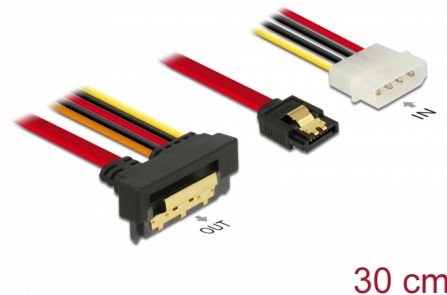

Delock SATA-kabel 6 Gb/s 7-stifts hona + 4-stifts Molex strömkontakt hane > 22-stifts SATA hona nedåtriktad metall 30 cm

Beskrivning

Denna kabel från Delock möjliggör anslutning av en enhet med 22-stifts SATA-gränssnitt via en ledig 7-stifts SATA-port och ett ledigt 4-stifts Molex-strömgränssnitt för strömförsörjning. Metallklämmorna på SATA-mottagarna garanterar att kabeln klickar pålitligt på plats.

30 cm

Artikelnummer 85231

EAN: 4043619852314

Ursprungsland: China

Paket: Zippåse

Specifikationer

- Anslutning:
 - 1 x 7-stifts SATA 6 Gb/s, hona + 1 x Molex 4-stifts strömkontakt >
 - 1 x 22-stifts SATA 6 Gb/s, hona neråtvinklad
- Dataöverföringshastighet upp till 6 Gb/s
- Bakåtkompatibel till SATA 1,5 Gb/s och 3 Gb/s
- Spänning: 5 V + 12 V
- Sladdstorlek:
 - 26 AWG data
 - 18 AWG ström
- Längd inkl. kontakter: ca 30 cm

Systemkrav

- Ett fritt 7-stifts SATA-gränssnitt
- En ledig Molex strömkontakt hona

Paketets innehåll

- SATA kabel

Bilder

General

Specifikationer:	SATA 6 Gb/s
------------------	-------------

Interface

Kontakt 1:	1 x 7-stifts SATA 6 Gb/s hona
Kontakt 2:	1 x Molex 4-stifts hane
kontakt 3:	1 x SATA 6 Gb/s 22-stifts hona

Technical characteristics

Dataöverföringshastighet:	6 Gb/s
Voltage:	5 V 12 V

Physical characteristics