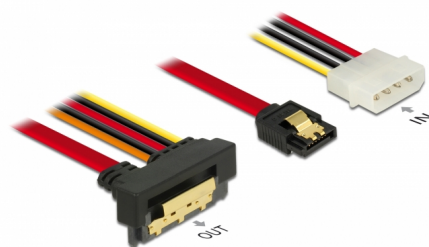

# Delock Kabel SATA 6 Gb/s 7-polni ženski + Molex 4-polni kabel napajanja > SATA 22-polni ženski s nakošenim metalnim kopčama duljine 30 cm

## Opis

Ovaj Delock kabel omogućuje povezivanje uređaja s 22-polnim SATA sučeljem preko slobodnog SATA 7-polnog priključka i slobodnog 4-polnog Molex sučelja za napajanje. Metalne kopče na SATA odjeljcima osiguravaju pouzdano sjedanje kabela na mjesto.

## Tehnički podaci

- Priključak:
  - 1 x 7-pinski SATA 6 Gb/s, ženski + 1 x Molex 4-polni priključak za napajanje >
  - 1 x 22-pinski SATA 6 Gb/s, ženski kutni prema dolje
- Brzina prijenosa podataka do 6 Gb/s
- Kompatibilno s SATA 1,5 Gb/s i 3 Gb/s
- Napon: 5 V + 12 V
- Presjek kabela:
  - AWG 26 podatkovni vod
  - AWG 18 vod napajanja
- Duljina zajedno s priključkom: oko 30 cm

## Interface

Priključak 1:	1 x 7-pinski SATA 6 Gb/s, ženski
Priključak 2:	1 x Molex 4-polni muški
priključak 3:	1 x 22-pinski SATA 6 Gb/s, ženski