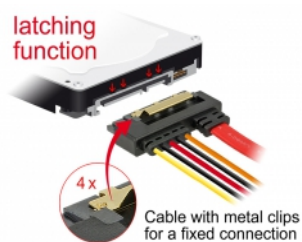

Sadržaj pakiranja

- SATA kabel

Slike