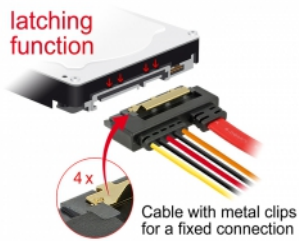

Delock SATA-kabel 6 Gb/s 7-stifts hona + 4-stifts Molex strömkontakt hane > 22-stifts SATA hona rak metall 30 cm

Beskrivning

Denna kabel från Delock möjliggör anslutning av en enhet med 22-stifts SATA-gränssnitt via en ledig 7-stifts SATA-port och ett ledigt 4-stifts Molex-strömgränssnitt för strömförsörjning. Metallklämmorna på SATA-mottagarna garanterar att kabeln klickar pålitligt på plats.

30 cm

Artikelnummer 85230

EAN: 4043619852307

Ursprungsland: China

Paket: Zippåse

Specifikationer

- Anslutning:
 - 1 x 7-stifts SATA 6 Gb/s, hona + 1 x Molex 4-stifts strömkontakt >
 - 1 x 22-stifts SATA 6 Gb/s, hona rak
- Dataöverföringshastighet upp till 6 Gb/s
- Bakåtkompatibel till SATA 1,5 Gb/s och 3 Gb/s
- Spänning: 5 V + 12 V
- Sladdstorlek:
 - 26 AWG data
 - 18 AWG ström
- Längd inkl. kontakter: ca 30 cm

Systemkrav

- Ett fritt 7-stifts SATA-gränssnitt
- En ledig Molex strömkontakt hona

Paketets innehåll

- SATA kabel

Bilder

General

Specifikationer:	SATA 6 Gb/s
------------------	-------------

Interface

Kontakt 1:	1 x 7-stifts SATA 6 Gb/s hona
Kontakt 2:	1 x Molex 4-stifts hane
kontakt 3:	1 x SATA 6 Gb/s 22-stifts hona

Technical characteristics

Dataöverföringshastighet:	6 Gb/s
Voltage:	5 V 12 V

Physical characteristics