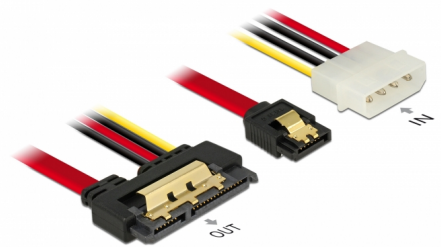

Delock SATA-kabel 6 Gb/s 7-stifts hona + 4-stifts Molex strömkontakt hane > 22-stifts SATA hona rak metall 30 cm

Beskrivning

Denna kabel från Delock möjliggör anslutning av en enhet med 22-stifts SATA-gränssnitt via en ledig 7-stifts SATA-port och ett ledigt 4-stifts Molex-strömgränssnitt för strömförsörjning. Metallklämmorna på SATA-mottagarna garanterar att kabeln klickar pålitligt på plats.

30 cm

Artikelnummer 85230

EAN: 4043619852307

Ursprungsland: China

Paket: Zippåse

Specifikationer

- Anslutning:
 - 1 x 7-stifts SATA 6 Gb/s, hona + 1 x Molex 4-stifts strömkontakt >
 - 1 x 22-stifts SATA 6 Gb/s, hona rak
- Dataöverföringshastighet upp till 6 Gb/s
- Bakåtkompatibel till SATA 1,5 Gb/s och 3 Gb/s
- Spänning: 5 V + 12 V
- Sladdstorlek:
 - 26 AWG data
 - 18 AWG ström
- Längd inkl. kontakter: ca 30 cm

Systemkrav

- Ett fritt 7-stifts SATA-gränssnitt
- En ledig Molex strömkontakt hona

Paketets innehåll

- SATA kabel

Bilder

General

Specifikationer:	SATA 6 Gb/s
------------------	-------------

Interface

Kontakt 1:	1 x 7-stifts SATA 6 Gb/s hona
Kontakt 2:	1 x Molex 4-stifts hane
kontakt 3:	1 x SATA 6 Gb/s 22-stifts hona

Technical characteristics

Dataöverföringshastighet:	6 Gb/s
Voltage:	5 V 12 V

Physical characteristics