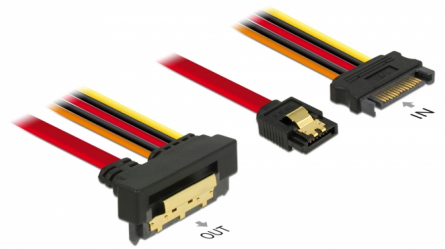

Delock SATA-kabel 6 Gb/s 7 stifts hona + 15 stifts SATA strömkontakt hane > 22 stifts SATA hona nedåtriktad metall 30 cm

Beskrivning

Denna kabel från Delock möjliggör anslutning av en enhet med 22 stifts SATA-gränssnitt via en ledig 7 stifts SATA-port och ett ledigt 15 stifts SATA-strömgränssnitt för strömförsörjning. Metallklämmorna på SATA-mottagarna garanterar att kabeln klickar pålitligt på plats.

30 cm

Artikelnummer 85229

EAN: 4043619852291

Ursprungsland: China

Paket: Zippåse

Specifikationer

- Anslutning:
 - 1 x 7-stifts SATA 6 Gb/s, hona +
 - 1 x 15 stifts SATA strömkontakt hane >
 - 1 x 22-stifts SATA 6 Gb/s, hona neråtvinklad
- Dataöverföringshastighet upp till 6 Gb/s
- Bakåtkompatibel till SATA 1,5 Gb/s och 3 Gb/s
- Spänning: 3,3 V + 5 V + 12 V
- Sladdstorlek:
 - 26 AWG data
 - 18 AWG ström
- Längd inkl. kontakter: ca 30 cm

Systemkrav

- Ett fritt 7-stifts SATA-gränssnitt
- En ledig SATA strömkontakt hane

Paketets innehåll

- SATA kabel

Bilder

General

Specifikationer:	SATA 6 Gb/s
------------------	-------------

Interface

Kontakt 1:	1 x 7-stifts SATA 6 Gb/s hona
Kontakt 2:	1 x SATA 15-stifts hane
kontakt 3:	1 x SATA 6 Gb/s 22-stifts hona

Technical characteristics

Dataöverföringshastighet:	6 Gb/s
Voltage:	3,3 V 5 V 12 V

Physical characteristics