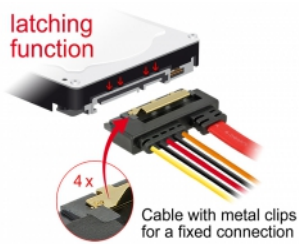

Delock SATA-kabel 6 Gb/s 7 stifts hona + 15 stifts SATA strömkontakt hane > 22 stifts SATA hona nedåtriktad metall 30 cm

Beskrivning

Denna kabel från Delock möjliggör anslutning av en enhet med 22 stifts SATA-gränssnitt via en ledig 7 stifts SATA-port och ett ledigt 15 stifts SATA-strömgränssnitt för strömförsörjning. Metallklämmorna på SATA-mottagarna garanterar att kabeln klickar pålitligt på plats.

30 cm

Artikelnummer 85229

EAN: 4043619852291

Ursprungsland: China

Paket: Zippåse

Specifikationer

- Anslutning:
 - 1 x 7-stifts SATA 6 Gb/s, hona +
 - 1 x 15 stifts SATA strömkontakt hane >
 - 1 x 22-stifts SATA 6 Gb/s, hona neråtvinklad
- Dataöverföringshastighet upp till 6 Gb/s
- Bakåtkompatibel till SATA 1,5 Gb/s och 3 Gb/s
- Spänning: 3,3 V + 5 V + 12 V
- Sladdstorlek:
 - 26 AWG data
 - 18 AWG ström
- Längd inkl. kontakter: ca 30 cm

Systemkrav

- Ett fritt 7-stifts SATA-gränssnitt
- En ledig SATA strömkontakt hane

Paketets innehåll

- SATA kabel

Bilder

General

Specifikationer:	SATA 6 Gb/s
------------------	-------------

Interface

Kontakt 1:	1 x 7-stifts SATA 6 Gb/s hona
Kontakt 2:	1 x SATA 15-stifts hane
kontakt 3:	1 x SATA 6 Gb/s 22-stifts hona

Technical characteristics

Dataöverföringshastighet:	6 Gb/s
Voltage:	3,3 V 5 V 12 V

Physical characteristics