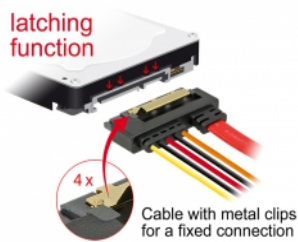

Delock Kabel SATA 6 Gb/s 7-polni ženski + SATA 15-polni kabel napajanja muški > SATA 22-polni ženski s nakošenim metalnim kopčama duljine 30 cm

Opis

Ovaj Delock kabel omogućuje povezivanje uređaja s 22-polnim SATA sučeljem i slobodnog 15-polnog SATA sučelja za napajanje pomoću slobodnog 7-polnog SATA priključka. Metalne kopče na SATA odjeljcima osiguravaju pouzdano sjedanje kabela na mjesto.

30 cm

Predmet br. 85229

EAN: 4043619852291

Zemlja podrijetla: China

Pakiranje: Plastična vrećica sa zip zatvaračem

Tehnički podaci

- Priključak:
 - 1 x 7-pinski SATA 6 Gb/s, ženski +
 - 1 SATA 15-polni kabel napajanja muški >
 - 1 x 22-pinski SATA 6 Gb/s, ženski kutni prema dolje
- Brzina prijenosa podataka do 6 Gb/s
- Kompatibilno s SATA 1,5 Gb/s i 3 Gb/s
- Napon: 3,3 V + 5 V + 12 V
- Presjek kabela:
 - AWG 26 podatkovni vod
 - AWG 18 vod napajanja
- Duljina zajedno s priključkom: oko 30 cm

Preduvjeti sustava

- Slobodno 7-polno SATA sučelje

- Slobodni SATA priključak za napajanje muški

Sadržaj pakiranja

- SATA kabel

Slike

General

Tehnički podaci:	SATA 6 Gb/s
------------------	-------------

Interface

Priključak 1:	1 x 7-pinski SATA 6 Gb/s, ženski
Priključak 2:	1 x SATA 15-polni muški
priključak 3:	1 x 22-pinski SATA 6 Gb/s, ženski

Technical characteristics

Brzina prijenosa podataka:	6 Gb/s
Voltage:	3,3 V 5 V 12 V