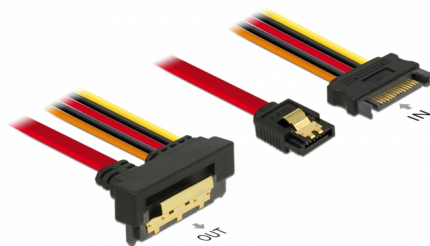

Delock Kabel SATA 6 Gb/s 7-polni ženski + SATA 15-polni kabel napajanja muški > SATA 22-polni ženski s nakošenim metalnim kopčama duljine 30 cm

Opis

Ovaj Delock kabel omogućuje povezivanje uređaja s 22-polnim SATA sučeljem i slobodnog 15-polnog SATA sučelja za napajanje pomoću slobodnog 7-polnog SATA priključka. Metalne kopče na SATA odjeljcima osiguravaju pouzdano sjedanje kabela na mjesto.

30 cm

Predmet br. 85229

EAN: 4043619852291

Zemlja podrijetla: China

Pakiranje: Plastična vrećica sa zip zatvaračem

Tehnički podaci

- Priključak:
 - 1 x 7-pinski SATA 6 Gb/s, ženski +
 - 1 SATA 15-polni kabel napajanja muški >
 - 1 x 22-pinski SATA 6 Gb/s, ženski kutni prema dolje
- Brzina prijenosa podataka do 6 Gb/s
- Kompatibilno s SATA 1,5 Gb/s i 3 Gb/s
- Napon: 3,3 V + 5 V + 12 V
- Presjek kabela:
 - AWG 26 podatkovni vod
 - AWG 18 vod napajanja
- Duljina zajedno s priključkom: oko 30 cm

Preduvjeti sustava

- Slobodno 7-polno SATA sučelje

- Slobodni SATA priključak za napajanje muški

Sadržaj pakiranja

- SATA kabel

Slike

General

Tehnički podaci:	SATA 6 Gb/s
------------------	-------------

Interface

Priključak 1:	1 x 7-pinski SATA 6 Gb/s, ženski
Priključak 2:	1 x SATA 15-polni muški
priključak 3:	1 x 22-pinski SATA 6 Gb/s, ženski

Technical characteristics

Brzina prijenosa podataka:	6 Gb/s
Voltage:	3,3 V 5 V 12 V