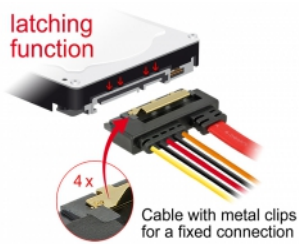

Delock SATA-kabel 6 Gb/s 7 stifts hona + 15 stifts SATA strömkontakt hane > 22 stifts SATA hona rak metall 30 cm

Beskrivning

Denna kabel från Delock möjliggör anslutning av en enhet med 22 stifts SATA-gränssnitt via en ledig 7 stifts SATA-port och ett ledigt 15 stifts SATA-strömgränssnitt för strömförsörjning. Metallklämmorna på SATA-mottagarna garanterar att kabeln klickar pålitligt på plats.

30 cm

Artikelnummer 85228

EAN: 4043619852284

Ursprungsland: China

Paket: Zippåse

Specifikationer

- Anslutning:
 - 1 x 7-stifts SATA 6 Gb/s, hona +
 - 1 x 15 stifts SATA strömkontakt hane >
 - 1 x 22-stifts SATA 6 Gb/s, hona rak
- Dataöverföringshastighet upp till 6 Gb/s
- Bakåtkompatibel till SATA 1,5 Gb/s och 3 Gb/s
- Spänning: 3,3 V + 5 V + 12 V
- Sladdstorlek:
 - 26 AWG data
 - 18 AWG ström
- Längd inkl. kontakter: ca 30 cm

Systemkrav

- Ett fritt 7-stifts SATA-gränssnitt
- En ledig SATA strömkontakt hane

Paketets innehåll

- SATA kabel

Bilder

General

| | |
|------------------|-------------|
| Specifikationer: | SATA 6 Gb/s |
|------------------|-------------|

Interface

| | |
|------------|--------------------------------|
| Kontakt 1: | 1 x 7-stifts SATA 6 Gb/s hona |
| Kontakt 2: | 1 x SATA 15-stifts hane |
| kontakt 3: | 1 x SATA 6 Gb/s 22-stifts hona |

Technical characteristics