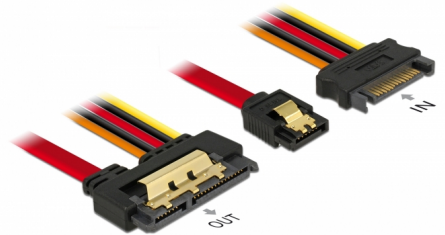

Delock SATA-kabel 6 Gb/s 7 stifts hona + 15 stifts SATA strömkontakt hane > 22 stifts SATA hona rak metall 30 cm

Beskrivning

Denna kabel från Delock möjliggör anslutning av en enhet med 22 stifts SATA-gränssnitt via en ledig 7 stifts SATA-port och ett ledigt 15 stifts SATA-strömgränssnitt för strömförsörjning. Metallklämmorna på SATA-mottagarna garanterar att kabeln klickar pålitligt på plats.

30 cm

Artikelnummer 85228

EAN: 4043619852284

Ursprungsland: China

Paket: Zippåse

Specifikationer

- Anslutning:
 - 1 x 7-stifts SATA 6 Gb/s, hona +
 - 1 x 15 stifts SATA strömkontakt hane >
 - 1 x 22-stifts SATA 6 Gb/s, hona rak
- Dataöverföringshastighet upp till 6 Gb/s
- Bakåtkompatibel till SATA 1,5 Gb/s och 3 Gb/s
- Spänning: 3,3 V + 5 V + 12 V
- Sladdstorlek:
 - 26 AWG data
 - 18 AWG ström
- Längd inkl. kontakter: ca 30 cm

Systemkrav

- Ett fritt 7-stifts SATA-gränssnitt
- En ledig SATA strömkontakt hane

Paketets innehåll

- SATA kabel

Bilder

General

| | |
|------------------|-------------|
| Specifikationer: | SATA 6 Gb/s |
|------------------|-------------|

Interface

| | |
|------------|--------------------------------|
| Kontakt 1: | 1 x 7-stifts SATA 6 Gb/s hona |
| Kontakt 2: | 1 x SATA 15-stifts hane |
| kontakt 3: | 1 x SATA 6 Gb/s 22-stifts hona |

Technical characteristics