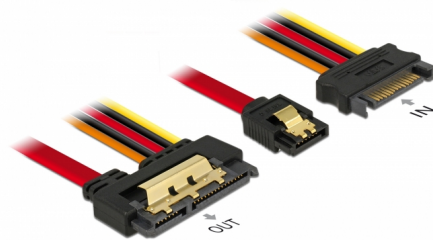

Delock Kabel SATA 6 Gb/s 7-polni ženski + SATA 15-polni kabel napajanja muški > SATA 22-polni ženski s ravnim metalnim kopčama duljine 30 cm

Opis

Ovaj Delock kabel omogućuje povezivanje uređaja s 22-polnim SATA sučeljem i slobodnog 15-polnog SATA sučelja za napajanje pomoću slobodnog 7-polnog SATA priključka. Metalne kopče na SATA odjeljcima osiguravaju pouzdano sjedanje kabela na mjesto.

30 cm

Predmet br. 85228

EAN: 4043619852284

Zemlja podrijetla: China

Pakiranje: Plastična vrećica sa zip zatvaračem

Tehnički podaci

- Priključak:
 - 1 x 7-pinski SATA 6 Gb/s, ženski +
 - 1 SATA 15-polni kabel napajanja muški >
 - 1 x 22-pinski SATA 6 Gb/s, ženski ravan
- Brzina prijenosa podataka do 6 Gb/s
- Kompatibilno s SATA 1,5 Gb/s i 3 Gb/s
- Napon: 3,3 V + 5 V + 12 V
- Presjek kabela:
 - AWG 26 podatkovni vod
 - AWG 18 vod napajanja
- Duljina zajedno s priključkom: oko 30 cm

Preduvjeti sustava

- Slobodno 7-polno SATA sučelje

- Slobodni SATA priključak za napajanje muški

Sadržaj pakiranja

- SATA kabel

Slike

General

Tehnički podaci:	SATA 6 Gb/s
------------------	-------------

Interface

Priključak 1:	1 x 7-pinski SATA 6 Gb/s, ženski
Priključak 2:	1 x SATA 15-polni muški
priključak 3:	1 x 22-pinski SATA 6 Gb/s, ženski

Technical characteristics

Brzina prijenosa podataka:	6 Gb/s
Voltage:	3,3 V 5 V 12 V