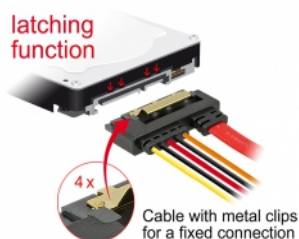

Delock Kabel SATA 6 Gb/s 7-polni ženski + SATA 15-polni kabel napajanja muški > SATA 22-polni ženski s ravnim metalnim kopčama duljine 30 cm

Opis

Ovaj Delock kabel omogućuje povezivanje uređaja s 22-polnim SATA sučeljem i slobodnog 15-polnog SATA sučelja za napajanje pomoću slobodnog 7-polnog SATA priključka. Metalne kopče na SATA odjeljcima osiguravaju pouzdano sjedanje kabela na mjesto.

30 cm

Predmet br. 85228

EAN: 4043619852284

Zemlja podrijetla: China

Pakiranje: Plastična vrećica sa zip zatvaračem

Tehnički podaci

- Priključak:
 - 1 x 7-pinski SATA 6 Gb/s, ženski +
 - 1 SATA 15-polni kabel napajanja muški >
 - 1 x 22-pinski SATA 6 Gb/s, ženski ravan
- Brzina prijenosa podataka do 6 Gb/s
- Kompatibilno s SATA 1,5 Gb/s i 3 Gb/s
- Napon: 3,3 V + 5 V + 12 V
- Presjek kabela:
 - AWG 26 podatkovni vod
 - AWG 18 vod napajanja
- Duljina zajedno s priključkom: oko 30 cm

Preduvjeti sustava

- Slobodno 7-polno SATA sučelje

- Slobodni SATA priključak za napajanje muški

Sadržaj pakiranja

- SATA kabel

Slike

General

Tehnički podaci:	SATA 6 Gb/s
------------------	-------------

Interface

Priključak 1:	1 x 7-pinski SATA 6 Gb/s, ženski
Priključak 2:	1 x SATA 15-polni muški
priključak 3:	1 x 22-pinski SATA 6 Gb/s, ženski

Technical characteristics

Brzina prijenosa podataka:	6 Gb/s
Voltage:	3,3 V 5 V 12 V