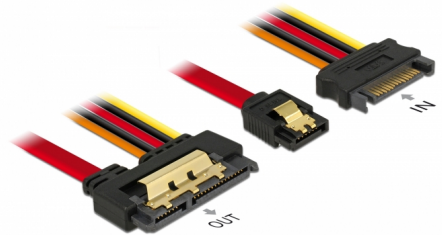

# Delock Kabel SATA 6 Gb/s 7 pin samice + SATA 15 pin napájecí samec > SATA 22 pin samice přímý kovový 30 cm

## Popis

Tento kabel od Delocku umožňuje připojení zařízení s 22 pin SATA rozhraním přes volný port SATA 7 pin a 15 pin SATA napájecím rozhraním k napájecímu zdroji. Kovové spony na SATA konektorech zajišťují, aby kabel spolehlivě zapadl na své místo.

## Technické detaily

- Konektor:
  - 1 x 7 pin SATA 6 Gb/s samice +
  - 1 x SATA 15 pin napájecí samec >
  - 1 x SATA 6 Gb/s 22 pin samice přímý
- Rychlost přenosu dat až 6 Gb/s
- Zpětně kompatibilní s SATA 1,5 Gb/s, 3 Gb/s
- Napětí: 3,3 V + 5 V + 12 V
- Průřez kabelu:
  - 26 AWG datové vodiče
  - 18 AWG napájecí vodiče
- Délka včetně konektorů cca. 30 cm

## Physical characteristics

Conductor gauge:	26 AWG datové vodiče 18 AWG napájecí vodiče
Délka:	30 cm