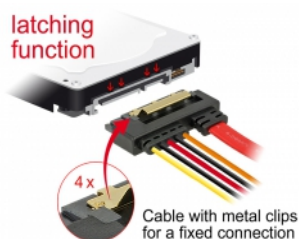

- Volný SATA napájecí konektor samec

Obsah balení

- SATA kabel

Příslušenství