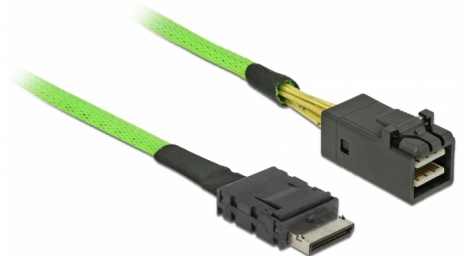

Delock Kabel OCuLink PCIe SFF-8643 > SFF-8611 50 cm

Beskrivning

Denna OCuLink-kabel från Delock kan användas för att ansluta interna enheter, t.ex. en backplane med OCuLink SFF-8611-kontakt till en styrenhet med SFF-8643-kontakt.

ca. 0,5 m

Artikelnummer 85210

EAN: 4043619852109

Ursprungsland: Taiwan,
Republic of China

Paket: Zippåse

Specifikationer

- Anslutning:
värd: 1 x SFF-8643, hane
enhet: 1 x OCuLink SFF-8611, hane
- Dataöverföringshastighet upp till 32 Gbps
- Sladdstorlek: 33 AWG
- Kabellängd: ca. 50 cm

Systemkrav

- Ett ledigt OCuLink-gränssnitt

Paketets innehåll

- OCuLink kabel

Interface

Kontakt 1:	1 x OcuLink SFF-8611 male
Kontakt 2:	1 x Mini SAS HD SFF-8643, hane

Technical characteristics

Dataöverföringshastighet:	up to 32 Gbps
---------------------------	---------------

Physical characteristics

Conductor gauge:	33 AWG
Längd:	0,50 m