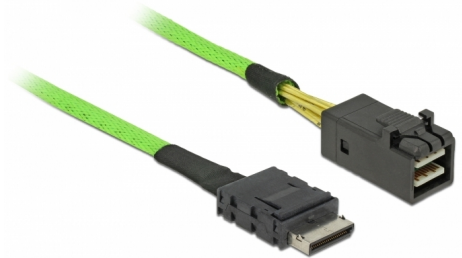

Delock Kabel OCuLink PCIe SFF-8643 > SFF-8611 50 cm

Opis

Ovaj Delock OCuLink kabel se može koristiti za povezivanje unutarnjih uređaja, npr. stražnje ploče s OCuLink SFF-8611 konektorom na kontroler sa SFF-8643 konektorom.

ca. 0,5 m

Predmet br. 85210

EAN: 4043619852109

Zemlja podrijetla: Taiwan,
Republic of China

Pakiranje: Plastična
vrećica sa zip zatvaračem

Tehnički podaci

- Priključak:
 - glavno: 1 x SFF-8643, muški
 - uređaj: 1 x OCuLink SFF-8611, muški
- Brzina prijenosa podataka do 32 Gbps
- Presjek kabela: 33 AWG
- Duljina kabela: oko 50 cm

Preuvjeti sustava

- Slobodno OCuLink sučelje

Sadržaj pakiranja

- OCuLink kabel

Interface

Priključak 1:	1 x OcuLink SFF-8611 male
Priključak 2:	1 x Mini SAS HD SFF-8643, muški

Technical characteristics

Brzina prijenosa podataka:	up to 32 Gbps
----------------------------	---------------

Physical characteristics

Conductor gauge:	33 AWG
Duljina:	0,50 m