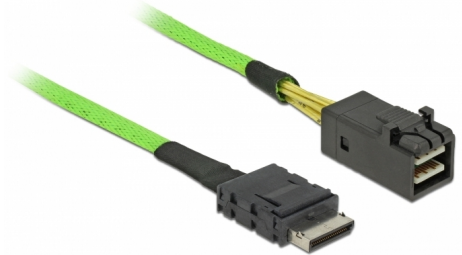

# Delock Kabel OCuLink PCIe SFF-8643 > SFF-8611 50 cm

## Popis

Tento OCuLink kabel od Delocku může být použit pro připojení interních zařízení, např. svorkovnici s konektorem OCuLink SFF-8611 k řadiči s konektorem SFF-8643.

ca. 0,5 m

## Technické detaily

- Konektor:  
host: 1 x SFF-8643 samec  
zařízení: 1 x OCuLink SFF-8611 samec
- Rychlost přenosu dat až 32 Gbps
- Průřez kabelu: 33 AWG
- Délka kabelu cca: 50 cm

## Physical characteristics

Conductor gauge:	33 AWG
Délka:	0,50 m