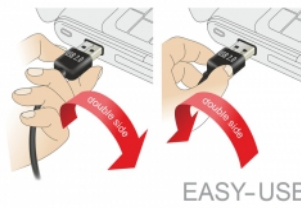

Contenuto della confezione

- Cavo

Immagini