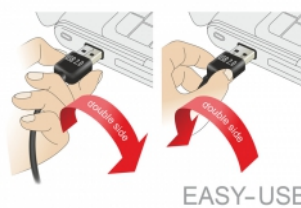

Delock Alargador Cable EASY-USB 2.0 Tipo-A macho > USB 2.0 Tipo-A hembra blanco 5 m

Descripción

Este cable de Delock con EASY-USB macho se puede enchufar al puerto USB-A hembra en ambas direcciones. Por tanto, el puerto macho se puede utilizar por ambos lados lo que facilita la operación de enchufado.

5 m

Número de elemento 85202

EAN: 4043619852024

Pais de origen: China

Paquete: Bolsa de plástico con cremallera

Detalles técnicos

- Conectores:
 - 1 x USB 2.0 Tipo-A reversible macho >
 - 1 x USB 2.0 Tipo-A hembra
- Puerto macho USB-A utilizable en ambas direcciones
- Valor normalizado del cable:
 - línea de datos 26 AWG
 - línea de alimentación 22 AWG
- Diámetro del cable: aprox. 4,8 mm
- Conectores con contactos dorados
- Color: blanco
- Longitud incluido conectores: aprox. 5 m

Requisitos del sistema

- PC o equipo portátil con un puerto USB Tipo-A disponible

Contenido del paquete

- Cable

Image

General

Especificación técnica:	USB 2.0
-------------------------	---------

Interface

Physical characteristics

Acabado de los pines:	chapado en oro
Conductor gauge:	línea de datos 26 AWG línea de alimentación 22 AWG
Longitud:	5 m
Color:	blanco