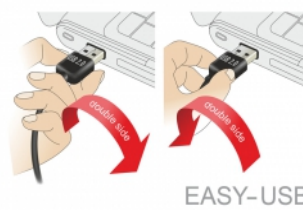

Obsah balení

- Kabel

Příslušenství