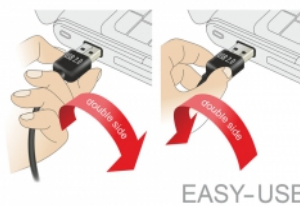

Contenido del paquete

- Cable

Image