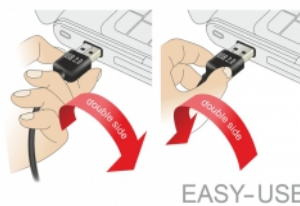

Sadržaj pakiranja

- Kabel

Slike