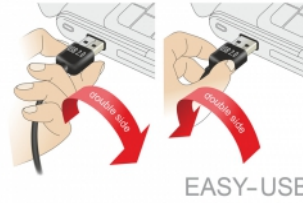

Contenido del paquete

- Cable

Image