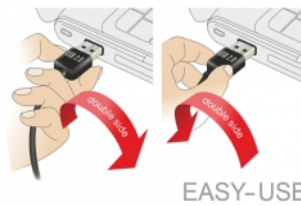

Obsah balení

- Kabel

Příslušenství