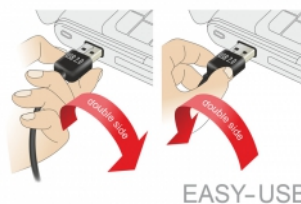

Pachetul contine

- Cablu

Imagini