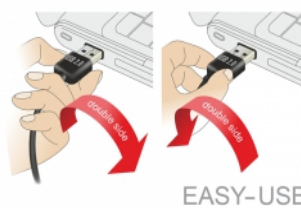

Contenuto della confezione

- Cavo

Immagini