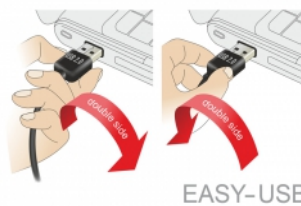

Pachetul contine

- Cablu

Imagini