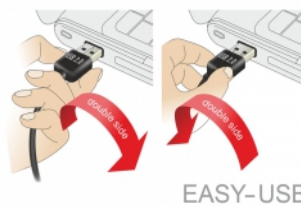

Delock Przewód EASY-USB 2.0 Typu-A, wtyk męski > EASY-USB 2.0 Typu-A, wtyk męski, 2 m, biały

Opis

Ten przewód firmy Delock z męskim wtykiem EASY-USB można podłączać do żeńskiego portu USB-A dowolną stroną. W ten sposób męski port można używać dwustronnie, co ułatwia jego podłączanie.

2 m

Numer artykułu 85194

EAN: 4043619851942

Kraj pochodzenia: China

Opakowanie: Torba na zamek błyskawiczny

Szczegóły techniczne

- Złącze:
 - 1 x USB 2.0 Typ-A, odwracalny męski >
 - 1 x USB 2.0 Typ-A, odwracalny męski
- Męski port USB-A używane w dwóch kierunkach
- Średnica kabla:
 - linia danych 28 AWG
 - linia zasilania 24 AWG
- Średnica kabla: ok. 4,5 mm
- Połączane złącze
- Kolor: biały
- Długość ze złączami: ok. 2 m

Wymagania systemowe

- Komputer osobisty lub laptop z wolnym portem USB Typ-A

Zawartość opakowania

- Kabel

Zdjęcia

General

Specyfikacja :	USB 2.0
----------------	---------

Interface