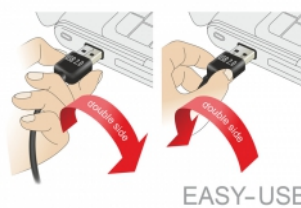

Delock Cable EASY-USB 2.0 Type-A macho > EASY-USB 2.0 Type-A macho de 2 m blanco

Descripción

Este cable de Delock con EASY-USB macho se puede enchufar al puerto USB-A hembra en ambas direcciones. Por tanto, el puerto macho se puede utilizar por ambos lados lo que facilita la operación de enchufado.

2 m

Número de elemento 85194

EAN: 4043619851942

Pais de origen: China

Paquete: Bolsa de plástico con cremallera

Detalles técnicos

- Conectores:
 - 1 x USB 2.0 Tipo-A reversible macho >
 - 1 x USB 2.0 Tipo-A reversible macho
- Puerto macho USB-A utilizable en ambas direcciones
- Valor normalizado del cable:
 - línea de datos 28 AWG
 - línea de alimentación 24 AWG
- Diámetro del cable: aprox. 4,5 mm
- Conectores con contactos dorados
- Color: blanco
- Longitud incluido conectores: aprox. 2 m

Requisitos del sistema

- PC o equipo portátil con un puerto USB Tipo-A disponible

Contenido del paquete

- Cable

Image

General

Especificación técnica:	USB 2.0
-------------------------	---------

Interface

Physical characteristics

Acabado de los pines:	chapado en oro
Conductor gauge:	línea de datos 28 AWG línea de alimentación 24 AWG
Longitud:	2 m
Color:	blanco