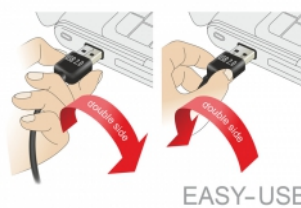

Obsah balení

- Kabel

Příslušenství