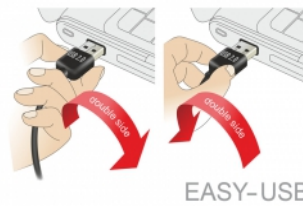

Obsah balení

- Kabel

Příslušenství