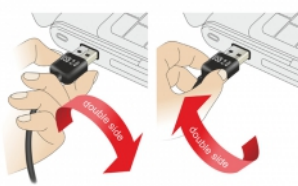

Delock Καλώδιο επέκτασης EASY-USB 2.0 τύπου-A αρσενικό με γωνία προς τα πάνω / κάτω > USB 2.0 τύπου-A, θηλυκό λευκό 1 m

Περιγραφή

Αυτό το καλώδιο από τη Delock με EASY-USB αρσενικό μπορεί να συνδεθεί στη θηλυκή θύρα USB-A προς δύο κατευθύνσεις. Επομένως, η αρσενική θύρα μπορεί να χρησιμοποιηθεί και με τις δύο πλευρές και να κάνει εύκολη τη σύνδεση.

Απαιτήσεις συστήματος

- Η/Υ ή Φορητός υπολογιστής με ελεύθερη Θύρα USB τύπου-A

Περιεχόμενα συσκευασίας

- Καλώδιο

Εικόνες

EASY-USB

PCB with both
sided contacts

General

Προδιαγραφές:	USB 2.0
---------------	---------

Interface

Συνδετήρας 1:	1 x USB 2.0 τύπου-A αναστρέψιμο αρσενικό με γωνία προς τα πάνω / κάτω
Συνδετήρας 2:	1 x USB 2.0 Τύπου-A, θηλυκό

Technical characteristics