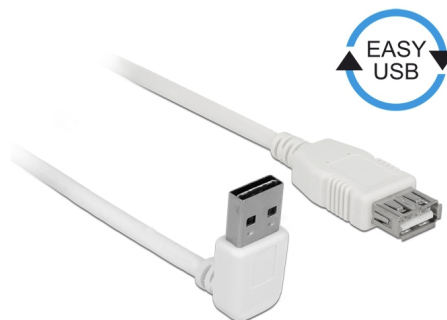

Delock Καλώδιο επέκτασης EASY-USB 2.0 τύπου-A αρσενικό με γωνία προς τα πάνω / κάτω > USB 2.0 τύπου-A, θηλυκό λευκό 1 m

Περιγραφή

Αυτό το καλώδιο από τη Delock με EASY-USB αρσενικό μπορεί να συνδεθεί στη θηλυκή θύρα USB-A προς δύο κατευθύνσεις. Επομένως, η αρσενική θύρα μπορεί να χρησιμοποιηθεί και με τις δύο πλευρές και να κάνει εύκολη τη σύνδεση.

ca. 1 m

Αρ. προϊόντος 85187

EAN: 4043619851874

Χώρα προέλευσης: China

Συσκευασία: Τσαντάκι με φερμουάρ

Προδιαγραφές

- Συνδετήρας:
 - 1 x USB 2.0 τύπου-A αναστρέψιμο αρσενικό με γωνία προς τα πάνω / κάτω >
 - 1 x USB 2.0 τύπου-A, θηλυκό
- Αρσενική θύρα USB-A που χρησιμοποιείται σε δύο κατευθύνσεις
- Μετρητής καλωδίου:
 - Γραμμή δεδομένων 28 AWG
 - γραμμή τροφοδοσίας 24 AWG
- Διάμετρος καλωδίου: περίπου 4,5 mm
- Επιχρυσωμένο βύσμα
- Χρώμα: λευκό
- Μήκος συμπεριλ. συνδέσμου: περ. 1 m

Προδιαγραφές:	USB 2.0
---------------	---------

Interface

Συνδετήρας 1:	1 x USB 2.0 τύπου-A αναστρέψιμο αρσενικό με γωνία προς τα πάνω / κάτω
Συνδετήρας 2:	1 x USB 2.0 Τύπου-A, θηλυκό

Technical characteristics

Ρυθμός μεταφοράς δεδομένων:	USB 2.0 έως 480 Mb/s
-----------------------------	----------------------

Physical characteristics

Τελείωμα ακίδας:	επιχρυσωμένη
Conductor gauge:	Γραμμή δεδομένων 28 AWG γραμμή τροφοδοσίας 24 AWG
Μήκος:	1 m
Χρώμα:	λευκό