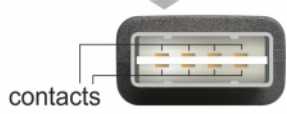

Απαιτήσεις συστήματος

- Η/Υ ή Φορητός υπολογιστής με ελεύθερη Θύρα USB τύπου-A

Περιεχόμενα συσκευασίας

- Καλώδιο

Εικόνες

EASY-USB

PCB with both
sided contacts

General

Προδιαγραφές:	USB 2.0
---------------	---------

Interface

Συνδετήρας 1:	1 x USB 2.0 τύπου-A αναστρέψιμο αρσενικό με γωνία προς τα πάνω / κάτω
Συνδετήρας 2:	1 x USB 2.0 Τύπου-A, θηλυκό

Technical characteristics

Ρυθμός μεταφοράς δεδομένων:	USB 2.0 έως 480 Mb/s
-----------------------------	----------------------

Physical characteristics

Τελείωμα ακίδας:	επιχρυσωμένη
Conductor gauge:	Γραμμή δεδομένων 28 AWG γραμμή τροφοδοσίας 24 AWG
Μήκος:	1 m
Χρώμα:	λευκό