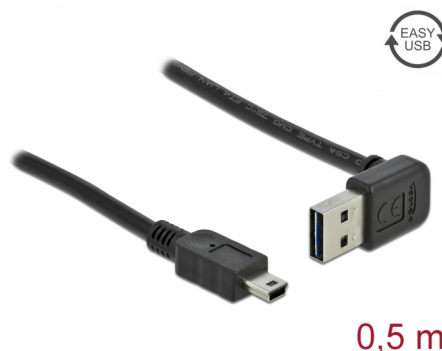

Delock Καλώδιο EASY-USB 2.0 τύπου-A αρσενικό με γωνία προς τα πάνω / κάτω > USB 2.0 τύπου Mini-B αρσενικό 0,5 μ.

Περιγραφή

Αυτό το καλώδιο από τη Delock με EASY-USB αρσενικό μπορεί να συνδεθεί στη θηλυκή θύρα USB-A προς δύο κατευθύνσεις. Επομένως, η αρσενική θύρα μπορεί να χρησιμοποιηθεί και με τις δύο πλευρές και να κάνει εύκολη τη σύνδεση.

Αρ. προϊόντος 85184

EAN: 4043619851843

Χώρα προέλευσης: China

Συσκευασία: Τσαντάκι με φερμουάρ

Προδιαγραφές

- Συνδετήρας:
 - 1 x USB 2.0 τύπου-A αναστρέψιμο αρσενικό με γωνία προς τα πάνω / κάτω >
 - 1 x USB 2.0 τύπου Mini-B, αρσενικό
- Αρσενική θύρα USB-A που χρησιμοποιείται σε δύο κατευθύνσεις
- Μετρητής καλωδίου:
 - Γραμμή δεδομένων 28 AWG
 - γραμμή τροφοδοσίας 24 AWG
- Διάμετρος καλωδίου: περίπου 4,5 mm
- Επιχρυσωμένο βύσμα
- Χρώμα: μαύρο
- Μήκος συμπεριλ. συνδέσμου: περ. 0,5 m

Interface

Συνδετήρας 1:	1 x USB 2.0 τύπου-A αναστρέψιμο αρσενικό με γωνία προς τα πάνω / κάτω
Συνδετήρας 2:	1 x αρσενικό USB 2.0 τύπου Mini-B

Technical characteristics

Ρυθμός μεταφοράς δεδομένων:	USB 2.0 έως 480 Mb/s
-----------------------------	----------------------

Physical characteristics

Τελείωμα ακίδας:	επιχρυσωμένη
Conductor gauge:	Γραμμή δεδομένων 28 AWG γραμμή τροφοδοσίας 24 AWG
Μήκος:	0,50 m
Χρώμα:	μαύρο