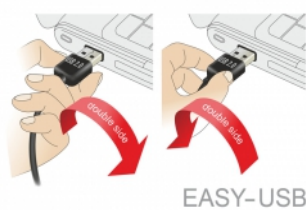

Obsah balení

- Kabel

Příslušenství