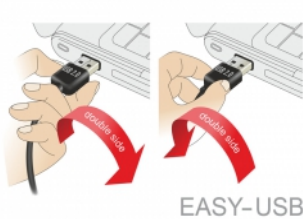

Delock Kabel EASY-USB 2.0 Tipa-A kutni muški prema gore / prema dolje > USB 2.0 Tipa-B muški 0,5 m

Opis

Ovaj Delock kabel s EASY-USB muškim priključkom može se ukopčati u USB-A ženski priključak u oba smjera. Na taj način se muški priključak može koristiti s obje strane što olakšava ukopčavanje.

Preduvjeti sustava

- Osobno ili prijenosno računalo sa slobodnim USB Tipa-A priključkom
- Uređaj s USB priključkom Tipa-B

Sadržaj pakiranja

- Kabel

Slike

EASY-USB

PCB with both
sided contacts

contacts