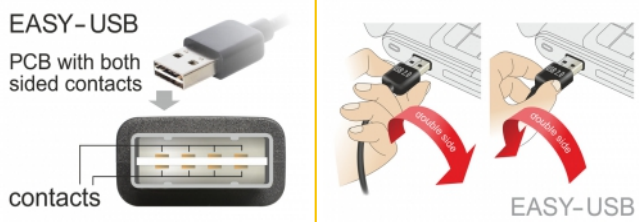

- Συσκευή με θύρα USB τύπου-B

Περιεχόμενα συσκευασίας

- Καλώδιο

Εικόνες