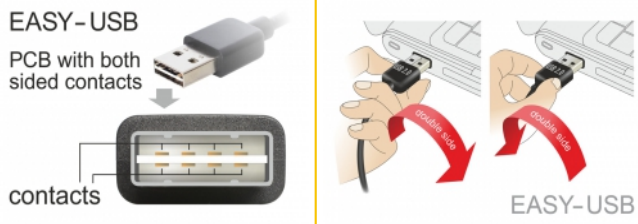

Περιεχόμενα συσκευασίας

- Καλώδιο

Εικόνες