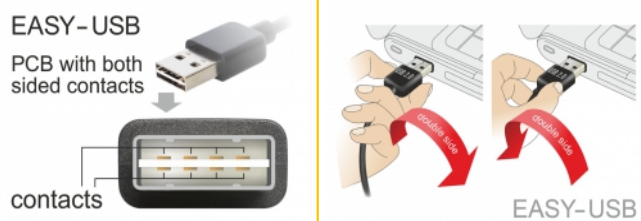

Delock Καλώδιο EASY-USB 2.0 τύπου-A αρσενικό > EASY-USB 2.0 τύπου-A αρσενικό με γωνία προς τα αριστερά / δεξιά 0,5 μ.

Περιγραφή

Αυτό το καλώδιο από τη Delock με EASY-USB αρσενικό μπορεί να συνδεθεί στη θηλυκή θύρα USB-A προς δύο κατευθύνσεις. Επομένως, η αρσενική θύρα μπορεί να χρησιμοποιηθεί και με τις δύο πλευρές και να κάνει εύκολη τη σύνδεση.

Αρ. προϊόντος 85176

EAN: 4043619851768

Χώρα προέλευσης: China

Συσκευασία: Τσαντάκι με φερμουάρ

Προδιαγραφές

- Συνδετήρας:
 - 1 x USB 2.0 Τύπου-A αναστρέψιμο αρσενικό >
 - 1 x USB 2.0 τύπου-A αναστρέψιμο αρσενικό με γωνία προς τα αριστερά / δεξιά
- Αρσενική θύρα USB-A που χρησιμοποιείται σε δύο κατευθύνσεις
- Μετρητής καλωδίου:
 - Γραμμή δεδομένων 28 AWG
 - γραμμή τροφοδοσίας 24 AWG
- Διάμετρος καλωδίου: περίπου 4,5 mm
- Επιχρυσωμένο βύσμα
- Χρώμα: μαύρο
- Μήκος συμπεριλ. συνδέσμου: περ. 0,5 m

Απαιτήσεις συστήματος

- Η/Υ ή Φορητός υπολογιστής με ελεύθερη Θύρα USB τύπου-A

Περιεχόμενα συσκευασίας

- Καλώδιο

Εικόνες

General

Προδιαγραφές:	USB 2.0
---------------	---------

Interface

Συνδετήρας 1:	1 x USB 2.0 τύπου-A αναστρέψιμο αρσενικό με γωνία προς τα αριστερά / δεξιά
Συνδετήρας 2:	1 x USB 2.0 Τύπου-A αναστρέψιμο αρσενικό

Technical characteristics

Ρυθμός μεταφοράς δεδομένων:	USB 2.0 έως 480 Mb/s
-----------------------------	----------------------