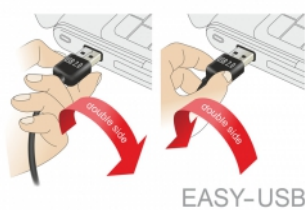

Sadržaj pakiranja

- Kabel

Slike