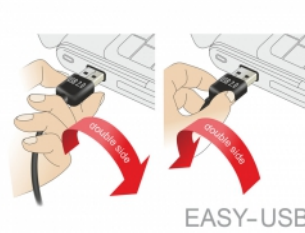

- Συσκευή με θύρα USB 2.0 Τύπου Micro-B

Περιεχόμενα συσκευασίας

- Καλώδιο

Εικόνες