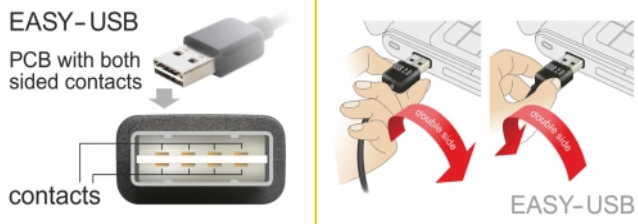

Delock Καλώδιο EASY-USB 2.0 Τύπου-A αρσενικό > USB 2.0 Τύπου Mini-B αρσενικό 0,5 m μαύρο

Περιγραφή

Αυτό το καλώδιο από τη Delock με EASY-USB αρσενικό μπορεί να συνδεθεί στη θηλυκή θύρα USB-A προς δύο κατευθύνσεις. Επομένως, η αρσενική θύρα μπορεί να χρησιμοποιηθεί και με τις δύο πλευρές και να κάνει εύκολη τη σύνδεση.

0,5 m

Αρ. προϊόντος 85158

EAN: 4043619851584

Χώρα προέλευσης: China

Συσκευασία: Τσαντάκι με φερμουάρ

Προδιαγραφές

- Συνδετήρας:
 - 1 x USB 2.0 Τύπου-A αναστρέψιμο αρσενικό >
 - 1 x USB 2.0 τύπου Mini-B, αρσενικό
- Αρσενική θύρα USB-A που χρησιμοποιείται σε δύο κατευθύνσεις
- Μετρητής καλωδίου:
 - Γραμμή δεδομένων 28 AWG
 - γραμμή τροφοδοσίας 24 AWG
- Διάμετρος καλωδίου: περίπου 4,5 mm
- Επιχρυσωμένο βύσμα
- Χρώμα: μαύρο
- Μήκος συμπεριλ. συνδέσμου: περ. 0,5 m

Απαιτήσεις συστήματος

- Η/Υ ή Φορητός υπολογιστής με ελεύθερη Θύρα USB τύπου-A
- Συσκευή με θύρα USB τύπου Mini-B

Περιεχόμενα συσκευασίας

- Καλώδιο

Εικόνες

General

Προδιαγραφές:	USB 2.0
---------------	---------

Interface

Συνδετήρας 1:	1 x USB 2.0 Τύπου-A αναστρέψιμο αρσενικό
Συνδετήρας 2:	1 x αρσενικό USB 2.0 τύπου Mini-B

Technical characteristics

Ρυθμός μεταφοράς δεδομένων:	USB 2.0 έως 480 Mb/s
-----------------------------	----------------------