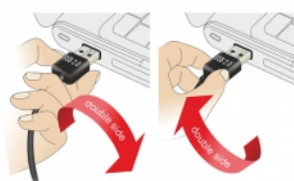

Contenuto della confezione

- Cavo

Immagini