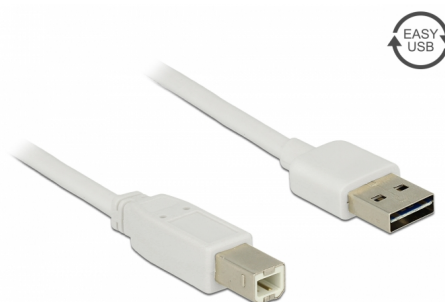

Delock Καλώδιο EASY-USB 2.0 Τύπου-A αρσενικό > USB 2.0 Τύπου-B αρσενικό 5 m λευκό

Περιγραφή

Αυτό το καλώδιο από τη Delock με EASY-USB αρσενικό μπορεί να συνδεθεί στη θηλυκή θύρα USB-A προς δύο κατευθύνσεις. Επομένως, η αρσενική θύρα μπορεί να χρησιμοποιηθεί και με τις δύο πλευρές και να κάνει εύκολη τη σύνδεση.

5 m

Αρ. προϊόντος 85155

EAN: 4043619851553

Χώρα προέλευσης: China

Συσκευασία: Τσαντάκι με φερμουάρ

Προδιαγραφές

- Συνδετήρας:
 - 1 x USB 2.0 Τύπου-A αναστρέψιμο αρσενικό >
 - 1 x USB 2.0 τύπου-B, αρσενικό
- Αρσενική θύρα USB-A που χρησιμοποιείται σε δύο κατευθύνσεις
- Μετρητής καλωδίου:
 - Γραμμή δεδομένων 26 AWG
 - γραμμή τροφοδοσίας 22 AWG
- Διάμετρος καλωδίου: περίπου 4,8 mm
- Επιχρυσωμένο βύσμα
- Χρώμα: λευκό
- Μήκος συμπεριλ. συνδέσμου: περ. 5 m

Physical characteristics

Τελείωμα ακίδας:	επιχρυσωμένη
Conductor gauge:	Γραμμή δεδομένων 26 AWG γραμμή τροφοδοσίας 22 AWG
Μήκος:	5 m
Χρώμα:	λευκό