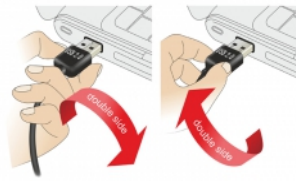

Delock Καλώδιο EASY-USB 2.0 Τύπου-A αρσενικό > USB 2.0 Τύπου-B αρσενικό 5 m λευκό

Περιγραφή

Αυτό το καλώδιο από τη Delock με EASY-USB αρσενικό μπορεί να συνδεθεί στη θηλυκή θύρα USB-A προς δύο κατευθύνσεις. Επομένως, η αρσενική θύρα μπορεί να χρησιμοποιηθεί και με τις δύο πλευρές και να κάνει εύκολη τη σύνδεση.

Απαιτήσεις συστήματος

- Η/Υ ή Φορητός υπολογιστής με ελεύθερη Θύρα USB τύπου-A
- Συσκευή με θύρα USB τύπου-B

Περιεχόμενα συσκευασίας

- Καλώδιο

Εικόνες

EASY-USB

PCB with both
sided contacts

contacts