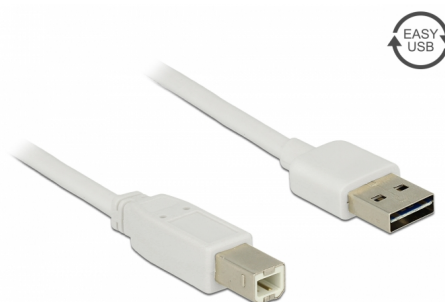

Delock Kabel EASY-USB 2.0 Typ-A samec > USB 2.0 Typ-B samec 5 m bílý

Popis

Tento kabel od Delocku s EASY-USB samec může být připojen do portu USB-A samice oběma směry. Díky tomu lze port samce použít v obou polohách a dělá tak připojení kabelu snadné.

5 m

Číslo produktu 85155

EAN: 4043619851553

Země původu: China

Balení: Plastová taška se zipem

Technické detaily

- Konektor:
 - 1 x USB 2.0 Typ-A oboustranný samec >
 - 1 x USB 2.0 Typ-B samec
- USB-A port samec použitelný v obou polohách
- Průřez kabelu:
 - 26 AWG datové vodiče
 - 22 AWG napájecí vodiče
- Průměr kabelu: cca. 4,8 mm
- Pozlacené konektory
- Barva: bílá
- Délka včetně konektorů cca. 5 m

General

Specifikace:	USB 2.0
--------------	---------

Interface

Konektor 1:	1 x USB 2.0 Typ-A oboustranný samec
Konektor 2:	1 x USB 2.0 Typ-B samec

Technical characteristics

Rychlost přenosu dat:	USB 2.0 až do 480 Mb/s
-----------------------	------------------------

Physical characteristics

Pin s povrchovou úpravou:	pozlacen
Conductor gauge:	26 AWG datové vodiče 22 AWG napájecí vodiče
Délka:	5 m
Barva:	bílá