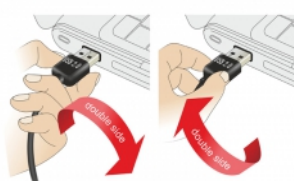

Delock Kabel EASY-USB 2.0 Typ-A samec > USB 2.0 Typ-B samec 5 m bílý

Popis

Tento kabel od Delocku s EASY-USB samec může být připojen do portu USB-A samice oběma směry. Díky tomu lze port samce použít v obou polohách a dělá tak připojení kabelu snadné.

Systémové požadavky

- PC nebo notebook s volným USB Typ-A portem
- Zařízení s portem USB Typ-B

Obsah balení

- Kabel

Příslušenství

EASY-USB

PCB with both
sided contacts

contacts