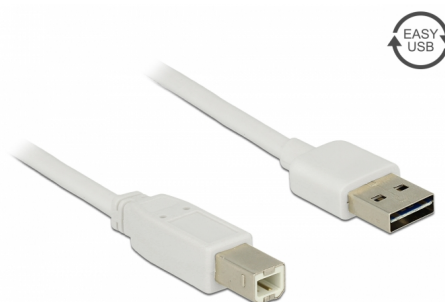

# Delock Καλώδιο EASY-USB 2.0 Τύπου-A αρσενικό > USB 2.0 Τύπου-B αρσενικό 3 m λευκό

## Περιγραφή

Αυτό το καλώδιο από τη Delock με EASY-USB αρσενικό μπορεί να συνδεθεί στη θηλυκή θύρα USB-A προς δύο κατευθύνσεις. Επομένως, η αρσενική θύρα μπορεί να χρησιμοποιηθεί και με τις δύο πλευρές και να κάνει εύκολη τη σύνδεση.

## Προδιαγραφές

- Συνδετήρας:
  - 1 x USB 2.0 Τύπου-A αναστρέψιμο αρσενικό >
  - 1 x USB 2.0 τύπου-B, αρσενικό
- Αρσενική θύρα USB-A που χρησιμοποιείται σε δύο κατευθύνσεις
- Μετρητής καλωδίου:
  - Γραμμή δεδομένων 28 AWG
  - γραμμή τροφοδοσίας 24 AWG
- Διάμετρος καλωδίου: περίπου 4,5 mm
- Επιχρυσωμένο βύσμα
- Χρώμα: λευκό
- Μήκος συμπεριλ. συνδέσμου: περ. 3 m