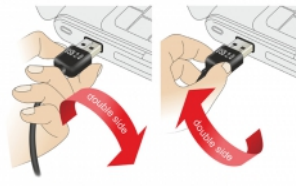

Περιεχόμενα συσκευασίας

- Καλώδιο

Εικόνες