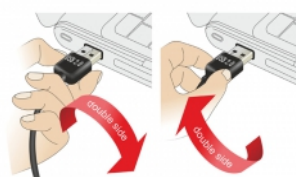

Obsah balení

- Kabel

Příslušenství