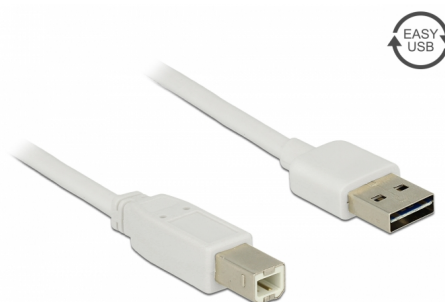

Delock Kabel EASY-USB 2.0 Typ-A samec > USB 2.0 Typ-B samec 3 m bílý

Popis

Tento kabel od Delocku s EASY-USB samec může být připojen do portu USB-A samice oběma směry. Díky tomu lze port samce použít v obou polohách a dělá tak připojení kabelu snadné.

3 m

Číslo produktu 85154

EAN: 4043619851546

Země původu: China

Balení: Plastová taška se zipem

Technické detaily

- Konektor:
 - 1 x USB 2.0 Typ-A oboustranný samec >
 - 1 x USB 2.0 Typ-B samec
- USB-A port samec použitelný v obou polohách
- Průřez kabelu:
 - 28 AWG datové vodiče
 - 24 AWG napájecí vodiče
- Průměr kabelu: cca. 4,5 mm
- Pozlacené konektory
- Barva: bílá
- Délka včetně konektorů cca. 3 m

Konektor 1:	1 x USB 2.0 Typ-A oboustranný samec
Konektor 2:	1 x USB 2.0 Typ-B samec

Technical characteristics

Rychlost přenosu dat:	USB 2.0 až do 480 Mb/s
-----------------------	------------------------

Physical characteristics

Pin s povrchovou úpravou:	pozlacen
Conductor gauge:	28 AWG datové vodiče 24 AWG napájecí vodiče
Délka:	3 m
Barva:	bílá