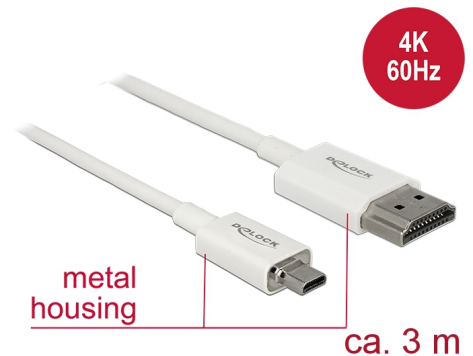

# Delock Câble HDMI haute vitesse avec Ethernet - HDMI-A mâle > HDMI Micro-D mâle 3D 4K 3 m Actif Fin Haut de gamme

## Description

Ce câble HDMI haute vitesse avec Ethernet haut de gamme Delock permet la connexion entre une caméra ou une tablette avec une interface Micro HDMI et un moniteur ou une télévision avec un port HDMI-A. Il se distingue en raison de son diamètre réduit et de ses connecteurs courts. Le câble à triple blindage associe un transfert de données rapide et une connexion audio/vidéo et Ethernet. Grâce à la prise en charge d'une bande passante maximale de 18 Gbit/s, le contenu 4K (fréquence de trame maximale 60 Hz), le contenu 3D en résolution 4K (fréquence de trame maximale 24 Hz) et le contenu à rapport d'aspect cinéma 21:9 peuvent désormais être affichés. Le câble permet la transmission simultanée de deux canaux vidéo pour afficher des flux vidéo pour deux utilisateurs sur un seul écran, ainsi que la transmission simultanée de quatre canaux audio au maximum. La qualité de la transmission audio est significativement améliorée avec le taux d'échantillonnage jusqu'à 1536 kHz.