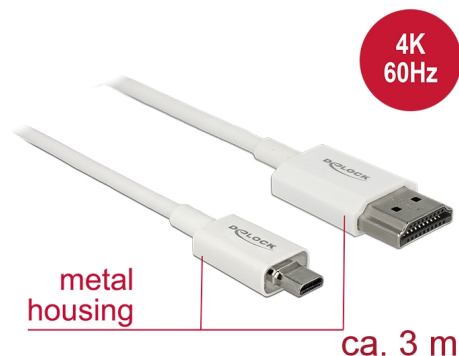

Delock Kabel High Speed HDMI s Ethernetem - HDMI-A samec > HDMI Micro-D samec 3D 4K 3 m aktivní Slim High Quality

Popis

Tento High Quality kabel High Speed HDMI s Ethernetem od Delocku umožňuje propojení mezi fotoaparátem nebo tabletem s rozhraním Micro HDMI a monitorem nebo TV s portem HDMI-A. Kabel vyniká svým štíhlým průměrem a krátkými konektory. Trojitě stínění kabelu kombinuje rychlý přenos dat stejně jako audio / video a připojení Ethernetu. Vzhledem k podpoře dosáhnout maximální šířku pásma 18 Gb/s, 4K obsahuje (maximální obnovovací kmitočet 60 Hz), 3D obsahuje pro 4K rozlišení (maximální obnovovací kmitočet 24 Hz) a pro 21:9 poměr stran v kině lze nyní zobrazit. Kabel umožňuje současný přenos dvou video kanálů pro zobrazení video streamů pro dva uživatele na jedné obrazovce, stejně jako simultánní přenos až čtyř zvukových kanálů. Kvalita audio přenosů je podstatně zlepšena vzorkovací frekvencí až do 1536 kHz.

- Konektor:
 - 1 x High Speed HDMI-A 19 pin samec >
 - 1 x High Speed HDMI Micro-D 19 pin samec
- Chipset: Spectra7 PRA1711s
- High Speed HDMI with Ethernet (HEC) specifikace
- Průřez kabelu: 36 AWG
- Průměr kabelu: cca. 3,2 mm
- Kabel – kroucená dvoulinka
- Měděné vodiče
- Pozlacené konektory