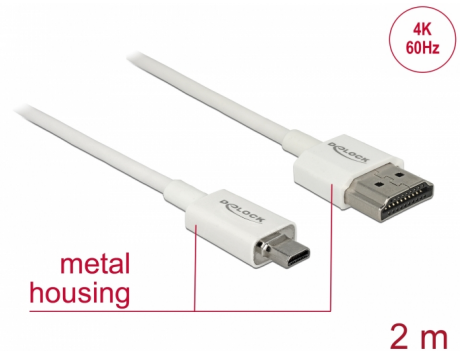

Delock Kabel High Speed HDMI s Ethernetem - HDMI-A samec > HDMI Micro-D samec 3D 4K 2 m Slim High Quality

Popis

Tento High Quality kabel High Speed HDMI s Ethernetem od Delocku umožňuje propojení mezi fotoaparátem nebo tabletem s rozhraním Micro HDMI a monitorem nebo TV s portem HDMI-A. Kabel vyniká svým štíhlým průměrem a krátkými konektory. Trojitě stínění kabelu kombinuje rychlý přenos dat stejně jako audio / video a připojení Ethernetu. Vzhledem k podpoře dosáhnout maximální šířku pásma 18 Gb/s, 4K obsahuje (maximální obnovovací kmitočet 60 Hz), 3D obsahuje pro 4K rozlišení (maximální obnovovací kmitočet 24 Hz) a pro 21:9 poměr stran v kině lze nyní zobrazit. Kabel umožňuje současný přenos dvou video kanálů pro zobrazení video streamů pro dva uživatele na jedné obrazovce, stejně jako simultánní přenos až čtyř zvukových kanálů. Kvalita audio přenosů je podstatně zlepšena vzorkovací frekvencí až do 1536 kHz.

Číslo produktu 85151

EAN: 4043619851515

Země původu: China

Balení: Plastová taška se zipem

Speciální vlastnosti

- Extra krátké konektory s celokovovým stíněním
- Zvláště tenký průměr kabelu

Technické detaily

- Konektor:
 - 1 x High Speed HDMI-A 19 pin samec >
 - 1 x High Speed HDMI Micro-D 19 pin samec
- High Speed HDMI with Ethernet (HEC) specifikace
- Průřez kabelu: 36 AWG
- Průměr kabelu: cca. 3,2 mm
- Kabel – kroucená dvoulinka
- Měděné vodiče
- Pozlacené konektory
- Trojitě stíněný kabel

Physical characteristics

Konektor s povrchovou úpravou:	pozlacen
Pin s povrchovou úpravou:	pozlacen
Conductor material:	měď
Conductor gauge:	36 AWG
Shielding:	trojité
Délka:	2 m
Barva:	bílá