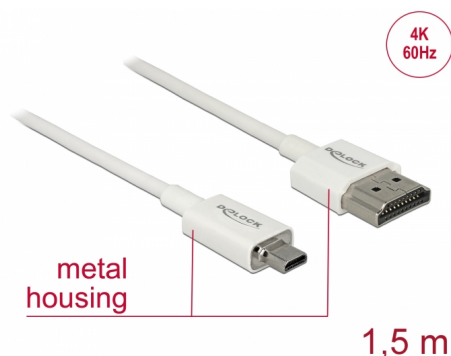

Delock Câble HDMI haute vitesse avec Ethernet - HDMI-A mâle > HDMI Micro-D mâle 3D 4K 1,5 m Fin Haut de gamme

Description

Ce câble HDMI haute vitesse avec Ethernet haut de gamme Delock permet la connexion entre une caméra ou une tablette avec une interface Micro HDMI et un moniteur ou une télévision avec un port HDMI-A. Il se distingue en raison de son diamètre réduit et de ses connecteurs courts. Le câble à triple blindage associe un transfert de données rapide et une connexion audio/vidéo et Ethernet. Grâce à la prise en charge d'une bande passante maximale de 18 Gbit/s, le contenu 4K (fréquence de trame maximale 60 Hz), le contenu 3D en résolution 4K (fréquence de trame maximale 24 Hz) et le contenu à rapport d'aspect cinéma 21:9 peuvent désormais être affichés. Le câble permet la transmission simultanée de deux canaux vidéo pour afficher des flux vidéo pour deux utilisateurs sur un seul écran, ainsi que la transmission simultanée de quatre canaux audio au maximum. La qualité de la transmission audio est significativement améliorée avec le taux d'échantillonnage jusqu'à 1536 kHz.