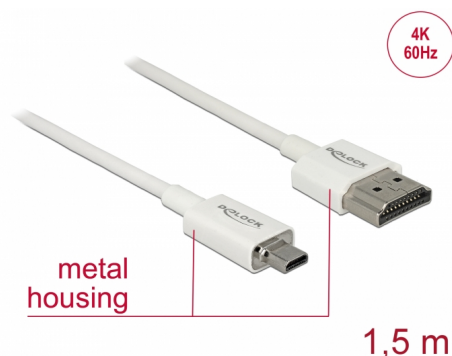

Delock Cable HDMI de alta velocidad con Ethernet - HDMI-A macho > HDMI Micro-D macho 3D 4K 1,5 m fino High Quality

Descripción

Esta toma HDMI de alta velocidad y calidad con cable Ethernet de Delock permite la conexión entre una cámara o tableta con interfaz Micro HDMI y un monitor o televisor como un puerto HDMI-A. Destaca por su pequeño diámetro y sus conectores cortos. El triple cable apantallado combina transferencia de datos rápida y conexión de audio, vídeo y Ethernet. Gracias a la compatibilidad con un ancho de banda máximo de 18 Gb/s, ahora se puede mostrar contenido 4K (tasa máxima de fotogramas de 60 Hz), contenido 3D con resolución 4K (tasa máxima de fotogramas de 24 Hz) y contenido con relación de aspecto de cine de 21:9. El cable permite la transmisión simultánea de dos canales de vídeo para mostrar transmisiones de vídeo para dos usuarios en una pantalla, así como transmisión simultáneas de hasta cuatro canales de audio. La calidad de las transmisiones de audio se mejora considerablemente mediante la tasa de muestreo de hasta 1536 kHz.