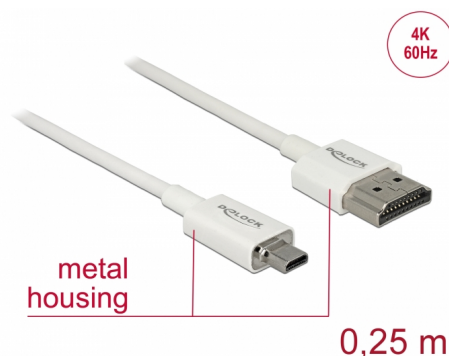

Delock Câble HDMI haute vitesse avec Ethernet - HDMI-A mâle > HDMI Micro-D mâle 3D 4K 0,25 m Fin Haut de gamme

Description

Ce câble HDMI haute vitesse avec Ethernet haut de gamme Delock permet la connexion entre une caméra ou une tablette avec une interface Micro HDMI et un moniteur ou une télévision avec un port HDMI-A. Il se distingue en raison de son diamètre réduit et de ses connecteurs courts. Le câble à triple blindage associe un transfert de données rapide et une connexion audio/vidéo et Ethernet. Grâce à la prise en charge d'une bande passante maximale de 18 Gbit/s, le contenu 4K (fréquence de trame maximale 60 Hz), le contenu 3D en résolution 4K (fréquence de trame maximale 24 Hz) et le contenu à rapport d'aspect cinéma 21:9 peuvent désormais être affichés. Le câble permet la transmission simultanée de deux canaux vidéo pour afficher des flux vidéo pour deux utilisateurs sur un seul écran, ainsi que la transmission simultanée de quatre canaux audio au maximum. La qualité de la transmission audio est significativement améliorée avec le taux d'échantillonnage jusqu'à 1536 kHz.