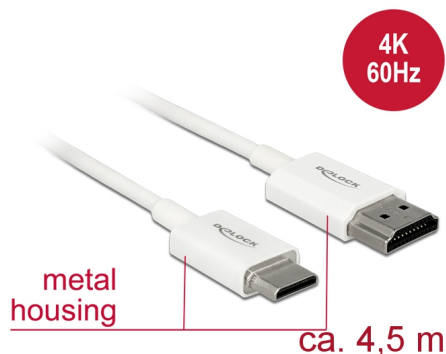

Delock Câble HDMI haute vitesse avec Ethernet - HDMI-A mâle > HDMI Mini-C mâle 3D 4K 4,5 m Actif Fin Haut de gamme

Description

Ce câble HDMI haute vitesse avec Ethernet haut de gamme Delock permet la connexion entre une caméra ou une tablette avec une interface Mini HDMI et un moniteur ou une télévision avec un port HDMI-A. Il se distingue en raison de son diamètre réduit et de ses connecteurs courts. Le câble à triple blindage associe un transfert de données rapide et une connexion audio/vidéo et Ethernet. Grâce à la prise en charge d'une bande passante maximale de 18 Gbit/s, le contenu 4K (fréquence de trame maximale 60 Hz), le contenu 3D en résolution 4K (fréquence de trame maximale 24 Hz) et le contenu à rapport d'aspect cinéma 21:9 peuvent désormais être affichés. Le câble permet la transmission simultanée de deux canaux vidéo pour afficher des flux vidéo pour deux utilisateurs sur un seul écran, ainsi que la transmission simultanée de quatre canaux audio au maximum. La qualité de la transmission audio est significativement améliorée avec le taux d'échantillonnage jusqu'à 1536 kHz.