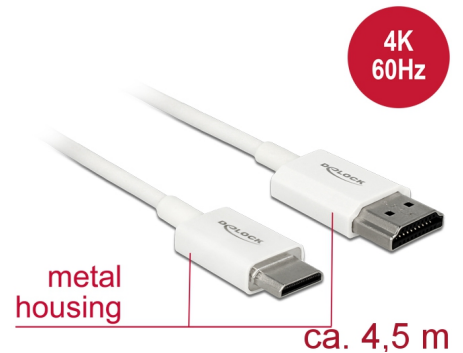

# Delock Cable HDMI de alta velocidad con Ethernet - HDMI-A macho > HDMI Mini-C macho 3D 4K 4,5 m activo fino High Quality

## Descripción

Esta toma HDMI de alta velocidad y calidad con cable Ethernet de Delock permite la conexión entre una cámara o tableta con interfaz Mini HDMI y un monitor o televisor como un puerto HDMI-A. Destaca por su pequeño diámetro y sus conectores cortos. El triple cable apantallado combina transferencia de datos rápida y conexión de audio, vídeo y Ethernet. Gracias a la compatibilidad con un ancho de banda máximo de 18 Gb/s, ahora se puede mostrar contenido 4K (tasa máxima de fotogramas de 60 Hz), contenido 3D con resolución 4K (tasa máxima de fotogramas de 24 Hz) y contenido con relación de aspecto de cine de 21:9. El cable permite la transmisión simultánea de dos canales de vídeo para mostrar transmisiones de vídeo para dos usuarios en una pantalla, así como transmisión simultáneas de hasta cuatro canales de audio. La calidad de las transmisiones de audio se mejora considerablemente mediante la tasa de muestreo de hasta 1536 kHz.