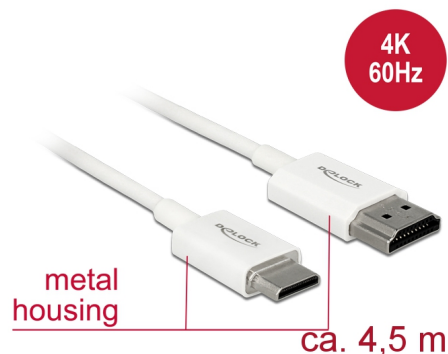

Delock Kabel High Speed HDMI s Ethernetem - HDMI-A samec > HDMI Mini-C samec 3D 4K 4,5 m aktivní Slim High Quality

Popis

Tento High Quality kabel High Speed HDMI s Ethernetem od Delocku umožňuje propojení mezi fotoaparátem nebo tabletem s rozhraním Mini HDMI a monitorem nebo TV s portem HDMI-A. Kabel vyniká svým štíhlým průměrem a krátkými konektory. Trojitě stínění kabelu kombinuje rychlý přenos dat stejně jako audio / video a připojení Ethernetu. Vzhledem k podpoře dosáhnout maximální šířku pásma 18 Gb/s, 4K obsahuje (maximální obnovovací kmitočet 60 Hz), 3D obsahuje pro 4K rozlišení (maximální obnovovací kmitočet 24 Hz) a pro 21:9 poměr stran v kině lze nyní zobrazit. Kabel umožňuje současný přenos dvou video kanálů pro zobrazení video streamů pro dva uživatele na jedné obrazovce, stejně jako simultánní přenos až čtyř zvukových kanálů. Kvalita audio přenosů je podstatně zlepšena vzorkovací frekvencí až do 1536 kHz.

- Konektor:
 - 1 x High Speed HDMI-A 19 pin samec >
 - 1 x High Speed HDMI Mini-C 19 pin samec
- Chipset: Spectra7 PRA1711s
- High Speed HDMI with Ethernet (HEC) specifikace
- Průřez kabelu: 36 AWG
- Průměr kabelu: cca. 3,2 mm
- Kabel – kroucená dvoulinka
- Měděné vodiče
- Pozlacené konektory