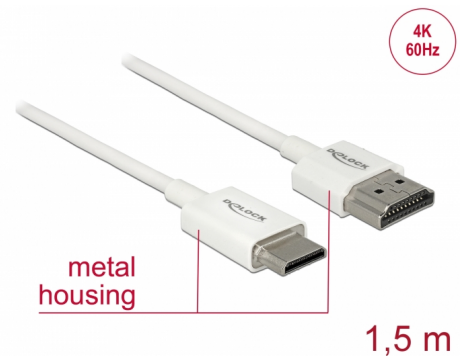

Delock Höghastighets HDMI-kabel med Ethernet - HDMI-A hane > HDMI Mini-C hane, 3D 4K 1,5 m Slim High Quality

Beskrivning

Denna höghastighets HDMI-kabel med Ethernet av hög kvalitet från Delock upprättar en anslutning mellan en kamera eller surfplatta med Mini HDMI-gränssnitt och en bildskärm eller TV med en HDMI-A-port. Den står ut tack vare sin tunna diameter och korta kontakter. Den trippelskärmda kabeln kombinerar snabb dataöverföring samt ljud/video- och Ethernet-anslutning. Tack vare stödet för en maximal bandbredd på 18 Gbit/s kan nu 4K-innehåll (högsta bildfrekvens 60 Hz), 3D-innehåll i 4K-upplösning (högsta bildfrekvens 24 Hz) och innehåll i bioformatet 21:9 nu visas. Kabeln möjliggör en samtidig överföring av två videokanaler för att visa videoströmmar för två användare på en skärm, plus samtidig överföring av upp till fyra ljudkanaler. Ljudöverföringarnas kvalitet har förbättrats markant tack vare samplingshastigheten på upp till 1536 kHz.

Artikelnummer 85143

EAN: 4043619851430

Ursprungsland: China

Paket: Zippåse

Specialfunktioner

- Extra korta kontakter med full metallavskärmning
- Extra tunn kabeldiameter

Specifikationer

- Anslutning:
 - 1 x High Speed HDMI-A 19-stift, hane >
 - 1 x High Speed HDMI Mini-C 19-stift, hane
- High Speed HDMI with Ethernet (HEC) specifikation
- Sladdstorlek: 36 AWG
- Kabeldiameter: ca 3,2 mm
- Tvinnad parkabel
- Kopparledare
- Guldpläterade kontakter
- Trippelskärmd kabel